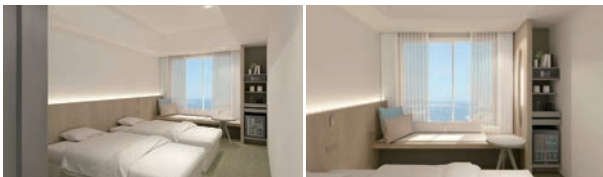

ドーセット バイ アゴラ 大阪堺

大阪 | 堺

堺ゲートウェイ

ボーダレスに広がる歴史と
ホスピタリティの架け橋

堺市に訪れる皆様に、その地域の歴史や文化を体験する機会と、快適でお客様志向のシンプルなサービス、滞在を提供します。“Gateway”という言葉は、堺の新たな発見や体験の入り口を象徴し、その先には多くの魅力が待っており、あらゆるニーズに合ったご滞在をお楽しみいただけます。ホテルが地域の歴史や文化と観光客を結びつけ、その魅力を訪れる人々に伝える役割を果たし、イノベーション活動の起点となる施設を目指します。

www.agoradorsett-sakai.com

Guest Rooms

スタンダードツイン ベイサイドポートビュー

ドーセットスイート

スイートルームイメージ

階数	部屋タイプ	面積 (㎡)	室数	定員
2-6	スタンダードキング	21.95 21.96	10	2
	スタンダードツイン	21.95	52	3
3-6	スタンダードツイン	21.82 21.95	76	3
	スタンダードツイン ベイサイドポートビュー	21.82 21.95	91	2
7-11	スーペリアーキング	21.95 21.96	10	2
	スーペリアーツイン	21.95 21.71	70	2
	スーペリアーツイン ベイサイドポートビュー	21.82 21.95	91	2
3-6	デラックスツイン	26.85	4	2
2	ドーセットスイート	43.9	6	3
11	ウォーターフロント プレミアスイート	43.77 43.9	2	2