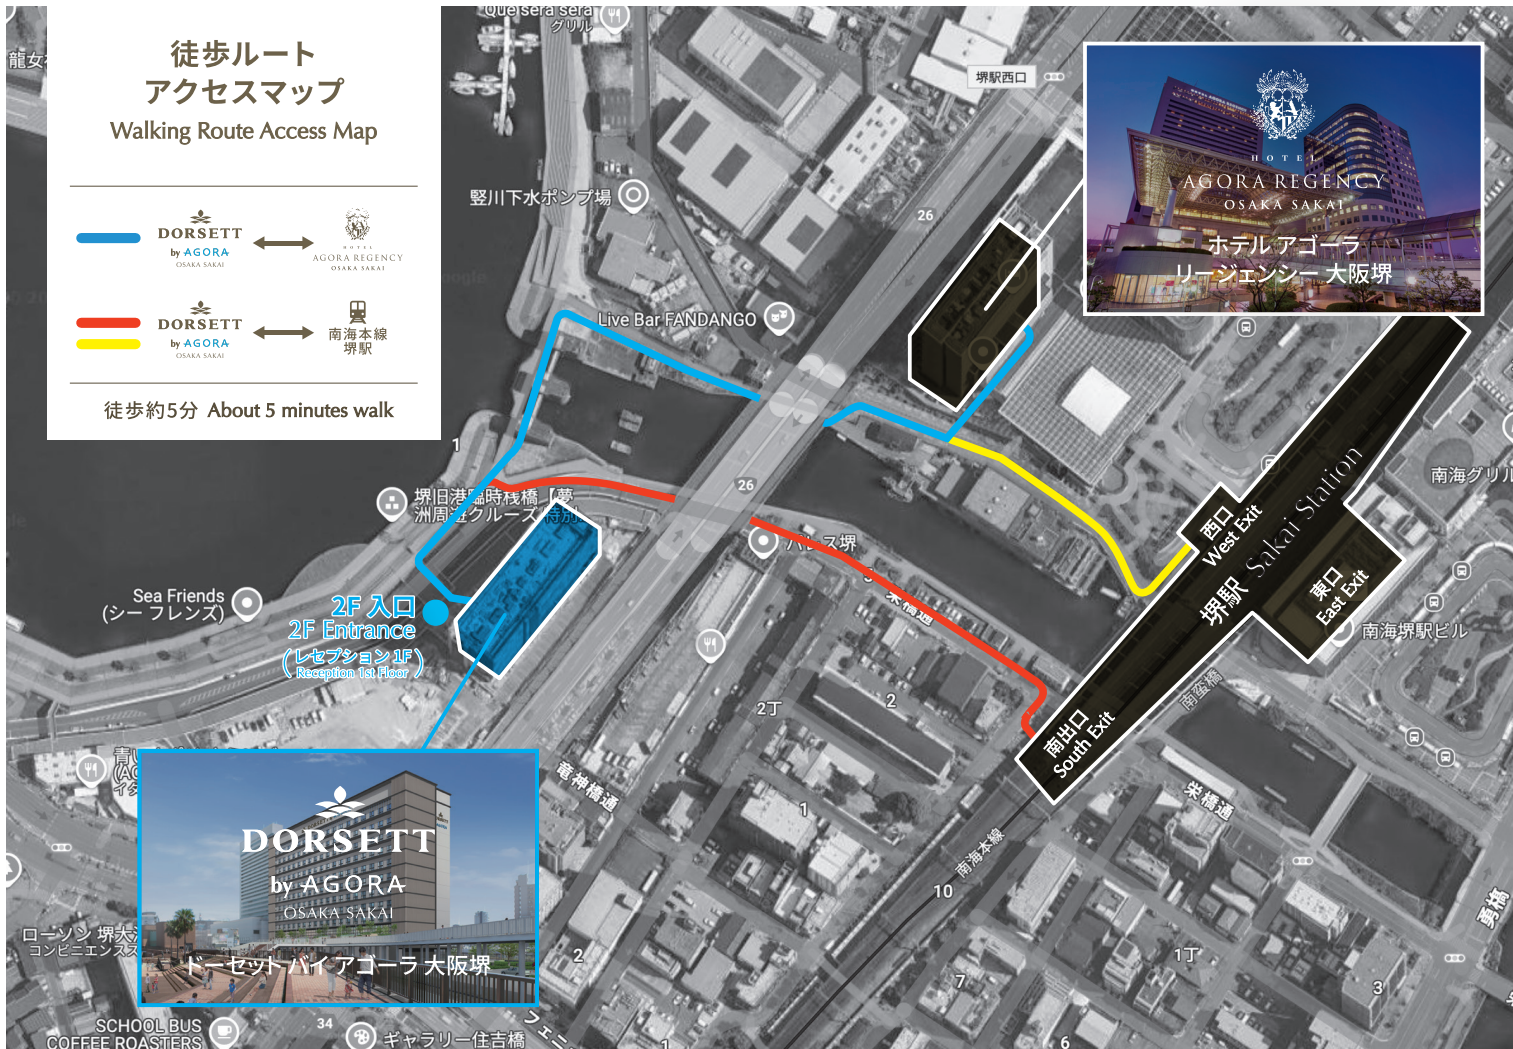

# 徒歩ルート アクセスマップ

Walking Route Access Map

徒歩約5分 About 5 minutes walk

SCHOOL BUS  
COFFEE ROASTERS

ギャラリー住吉橋